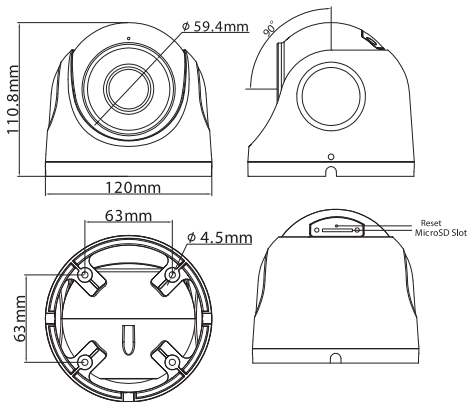

Габаритные размеры устройства