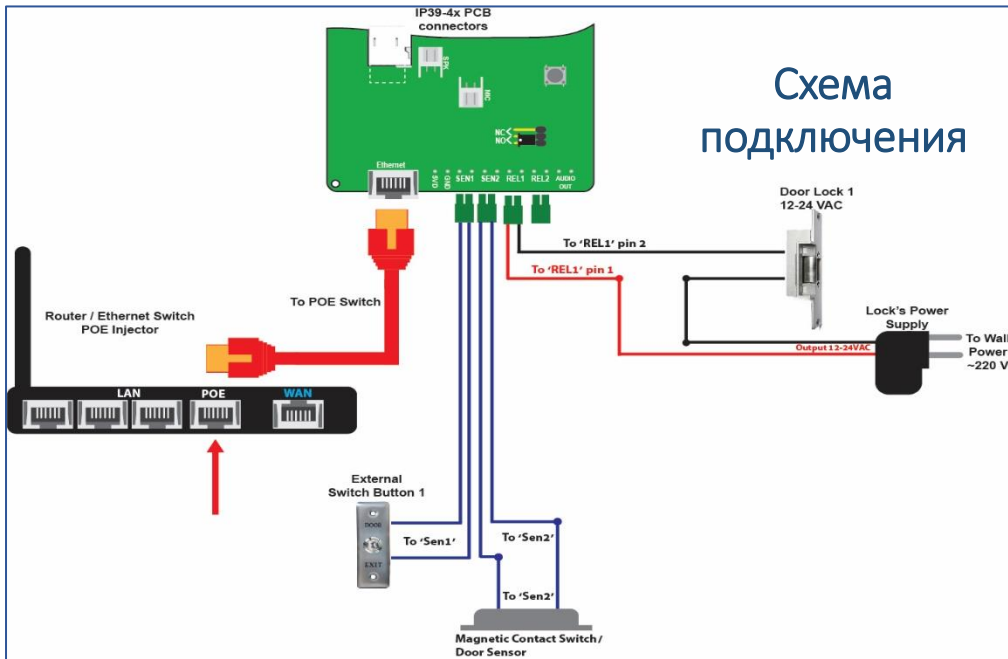

ИНСТРУКЦИЯ ПО УСТАНОВКЕ

- Поддержка PoE или внешнего источника питания (5VDC/GND)
- Сухие контакты для подключения сенсоров и реле
- NO – переключение режима (нормально открыто)
- NC – переключение режима (нормально закрыто)
- Audio Out – дополнительный аудиовыход
- SPK – подключение динамика
- MIC – подключение микрофона

Вход в WEB панель управления

- Откройте Web браузер
- Укажите в адресной строке IP Address: **10.10.10.6**
- По умолчанию WEB доступ:
 - Логин - admin
 - Пароль - 1234
- Поддерживается HTTPS

The screenshot shows a web browser window with the address bar set to 10.10.10.6. The page title is "IP-Door Phone System Programming". The login section includes the following fields and buttons: