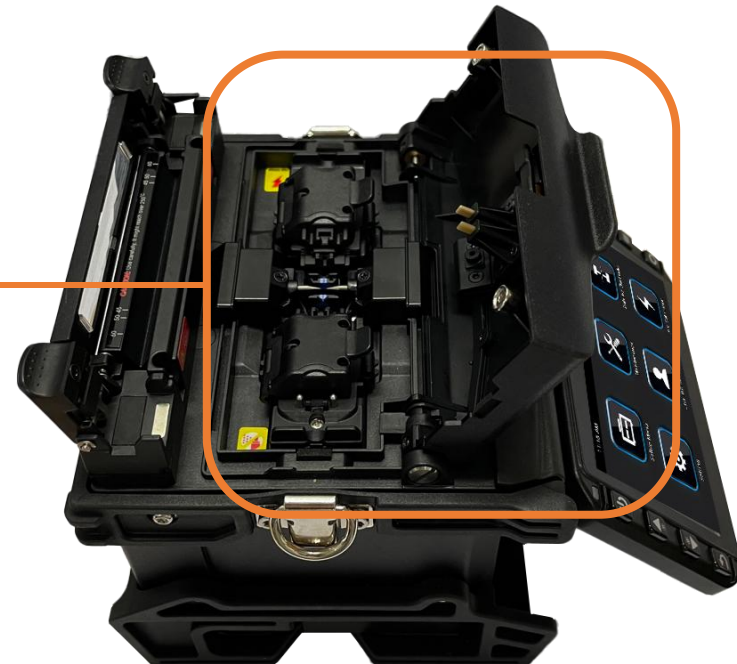

# MINI-3S Обновлен дизайн

Защитный кожух

Новый интерфейс меню

Изменен угол открытия  
90° → 126°

# MINI-3S Обновление – программного обеспечения и характеристик

	До обновления				После обновления			
Версия	V.1.27				V.x.xx			
Режим	SM-SM		Quick		SM-SM		Quick	
Результат	Splice time(Sec)	Loss dB	Splice time(Sec)	Loss dB	Splice time(Sec)	Loss dB	Splice time(Sec)	Loss dB
		<b>8.74</b>	<b>0.026</b>	<b>8.70</b>	<b>0.020</b>	<b>6.29</b>	<b>0.006</b>	<b>5.57</b>