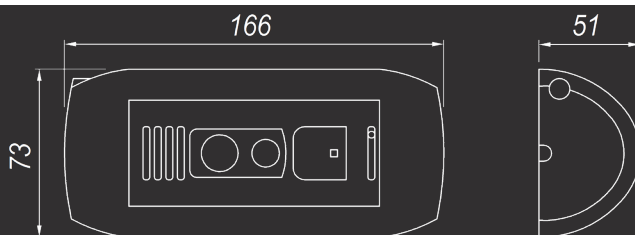

- 1 - Датчик освещенности
- 2 - Микрофон
- 3 - Видеокамера
- 4 - ИК-подсветка
- 5 - Кнопка вызова
- 6 - Динамик
- 7 - Рамка кронштейна

ОБЩИЕ ХАРАКТЕРИСТИКИ		ИК-ПОДСВЕТКА	
Модель	DS07P-LP	ИК-светодиоды	850 нм, светодиод третьего поколения
Сенсор	2 Мп, КМОП 1/2.8" SONY Starvis, День/Ночь	Рабочая дальность	До 10 м
	Прогрессивное сканирование	Угол	60°
Размер сенсора	1/2.8"	Управление	По датчику освещенности / вручную / по расписанию
Чувствительность	0.005 лк (день)/ 0.001 лк (ночь)/ 0 лк (ИК вкл.)	СЕТЬ	
ИК-фильтр	Электромеханический	Интерфейсы	10BASE-T/100BASE-TX
Режимы ИК-фильтра	По датчику, по видеосигналу, по расписанию	Сетевые протоколы	TCP/IP, IPv4/v6, SIP, PPTP, HTTP, HTTPS, FTP, SMTP, DNS, DDNS, DHCP, PPPoE, RTP, RTSP, SSL, NFS, RTSP, UPnP, UDP, NTP, ONVIF Profile S, Modbus TCP, Camdrive, IGMP, ICMP, ARP
Электронный затвор	1/25 - 1/8000 с (автоматически, вручную)	Безопасность	Многоуровневый доступ пользователей с защитой паролем
WDR	Аппаратный (2xWDR до 120 дБ)	Соединение	DHCP, статический адрес
Шумоподавление	SmartNR	SIP	
	2DNR (3 предустановки)	Версия	2.0
	3DNR (регулировка уровня)	SIP-линии	Две независимые
Направление обзора	Регулировка угла поворота от -45° до 45°	Кол-во абонентов	5
Мелодии звонка	Сменные (устанавливаются пользователем)	Открытие двери	DTMF: RFC2833, SIP INFO, in-band
Дополнительно	Вызов экстренных служб	Работа за NAT	Поддержка STUN
ОБЪЕКТИВ		РАЗЪЕМЫ	
Фокусное расстояние	3.6 мм; мин. расстояние фокусировки 0.2 м	Вызывная панель	RJ-45, разъем для установки карты памяти (внутри корпуса)
Угол обзора	85° (по горизонтали)	Тревожный выход	1 канал (нормально открытый)
	56° (по вертикали)	ЭКСПЛУАТАЦИЯ	
ВИДЕО		Питание	PoE IEEE 802.3 af (Class 0)
Видеопоток	H.264 Baseline Profile/Main Profile/High Profile, Motion JPEG (двойное кодирование)	Энергопотребление	5 Вт
Разрешение	Основной поток: 1280x1080 (Full HD), 1280x720 (HD) Альтер. поток: 704x576, 640x360, 480x268, 320x176	Рабочая температура	От -45 до +50°C
Скорость кадров	H.264/Motion JPEG: до 25 к/с для всех разрешений	Класс защиты	IP54
Скорость потока	от 32 кбит/с до 16 Мбит/с	Габаритные размеры	73x166x51 мм (без кронштейна)
Изображение	Яркость, контрастность, оттенок, резкость, насыщенность, гамма-коррекция, переверот, поворот, маска приватности, отражение, АРУ, антитуман, коррекция линзы, BLC, HLC, Синхронизация с источником света	Вес (нетто)	570 г
Баланс белого	Авто / Вручную	Материал корпуса	Металл
Экранное меню	Название, время/дата, день недели, скорость потока, частота кадров, количество подключений	Цвет (на выбор)	Черный (матовый) Серый "металлик"
РАСПОЗНАВАНИЕ НОМЕРОВ		Дополнительно	Антивандалный корпус
Видеоаналитика	Распознавание автомобильных номеров регионов России, Беларусь, Казахстан, Украина	МИНИМАЛЬНЫЕ ТРЕБОВАНИЯ	
Дальность	До 8 метров	Сетевая карта	Да
База номеров	1000 номеров во встроенной памяти	Браузер	Internet Explorer 11.0 или выше
Допустимое отклонение	Горизонтальная ось - до 30° Вертикальная ось - до 30° Ось вращения - до 20°	ОС	Windows 10, 8, 7, Vista
Управление	1 релейный выход с током коммутации до 1А	Процессор	2.8 ГГц Intel или AMD
Зоны распознавания	1	ОЗУ	1 Гб (рекомендуется 2 Гб и выше)
АУДИО		Видеокарта	256 Мб
Аудио	Встроенные микрофон и динамик	КОМПЛЕКТ ПОСТАВКИ	
Компрессия	G.711 (a-law, u-law), G.726	Комплект поставки	Видеокамера с картой памяти MicroSDHC (4 Гб), Кронштейн (состоит из двух частей), Контроллер NC103P
Дополнительно	Дуплекс		с клеммным разъемом, Разъемы RJ-45 (2 шт.)
			Комплект крепежа
			Упаковочная тара