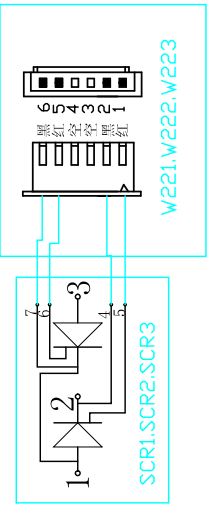

	插排标示
	功率线缆标示
	信号控制线缆标示

2.0	版本	ECO NO.	规格	日期	2015-09-09
1	1	HT33200X	HT33200X 接线图	HT33200X	HT33200X
1	1	HT33200X	HT33200X 接线图	HT33200X	HT33200X
1	1	HT33200X	HT33200X 接线图	HT33200X	HT33200X
1	1	HT33200X	HT33200X 接线图	HT33200X	HT33200X