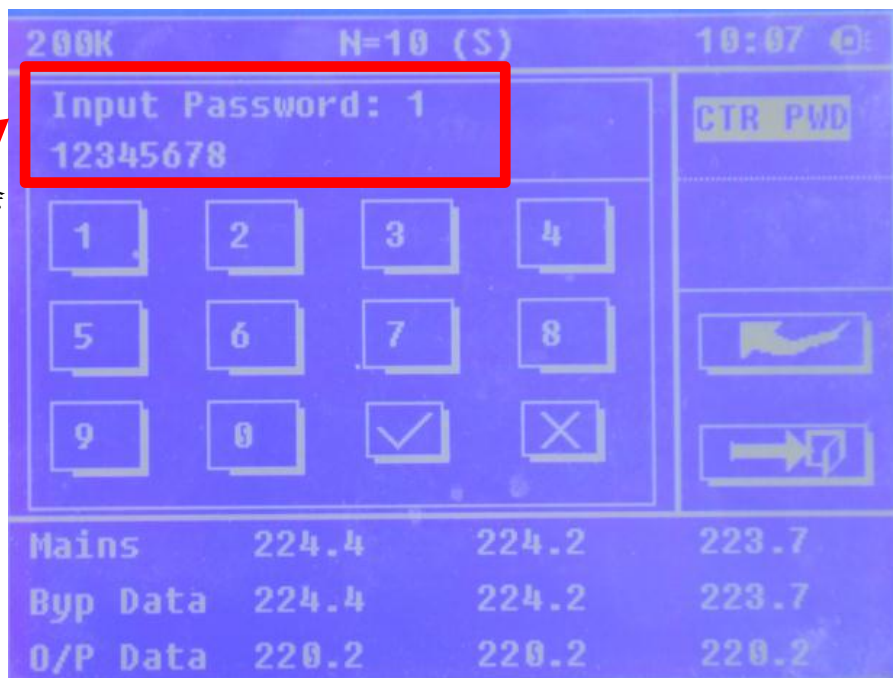

全系列产品用户密码指南 1.0

1. RM/HT 全系列： 10.4 和 7 寸彩色触摸屏

1 级密码： 1203， 用于通讯， 简单操作使用

辨别方法： 密码输入框会出现数字 1

2 级密码： 2334， 用于电池， 用户设置等

辨别方法： 密码输入框会出现数字 2

2. RM 系列： 5.7 寸单色触摸屏

1 级密码： 12345678， 用于通讯设置

辨别方法：密码输入框会提示输入密码：1

2 级密码： 58002334， 用于电池， 用户设置

辨别方法：密码输入框会提示输入密码：2

3. 全系列 3 相塔式机

电池参数设置密码： 2334

其他密码不对客户开放。

4. 后台 MTR 软件

所有密码都是： 12345678