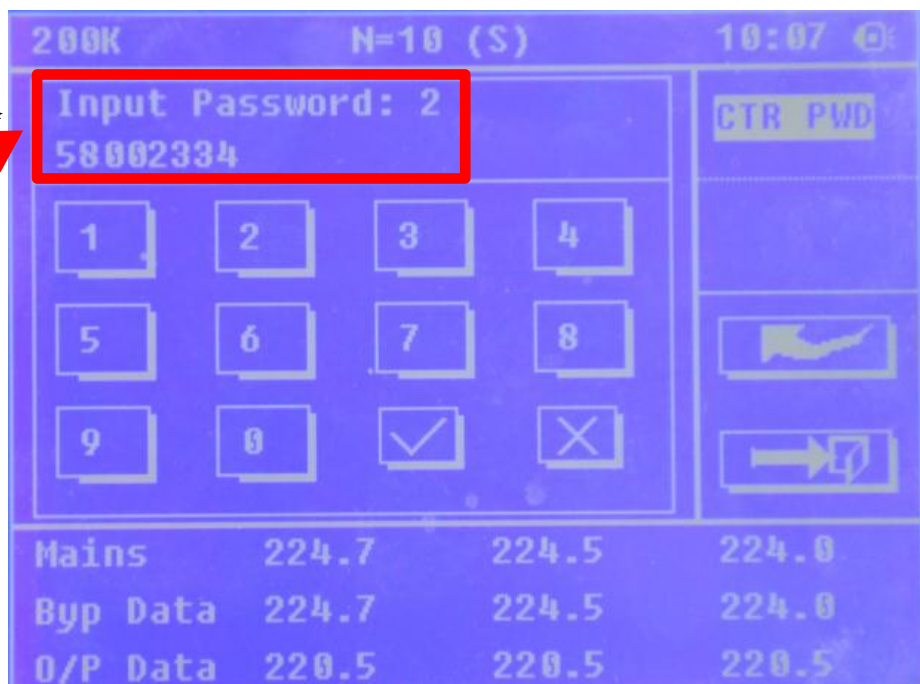

全系列产品用户密码指南 1.0

1. RM/HT 全系列： 10.4 和 7 寸彩色触摸屏

1 级密码： 1203， 用于通讯， 简单操作使用

辨别方法： 密码输入框会出现数字 1

2 级密码： 2334， 用于电池， 用户设置等

辨别方法： 密码输入框会出现数字 2

2. RM 系列： 5.7 寸单色触摸屏

1 级密码： 12345678， 用于通讯设置

辨别方法：密码输入框会提示输入密码：1

2 级密码： 58002334， 用于电池， 用户设置

辨别方法：密码输入框会提示输入密码：2

3. 全系列 3 相塔式机

电池参数设置密码： 2334

其他密码不对客户开放。

4. 后台 MTR 软件

所有密码都是： 12345678