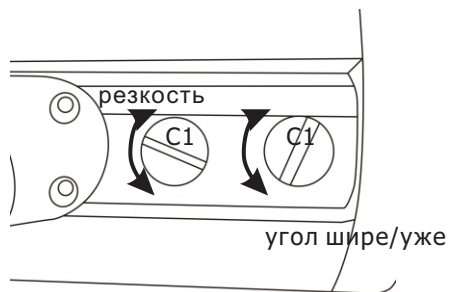

Удобное расположение элементов настройки фокусного расстояния и резкости делает настройку необходимого угла обзора быстрым и простым, без необходимости разбирать камеру

Кронштейн камеры позволяет осуществлять монтаж на стену под любым углом.

■ Коннекторы

■ Настройка угла обзора

Камеры SNR-CA с индексом V в артикуле оснащены вариофокальным объективом с ручной регулировкой угла обзора.

■ Комплект поставки

- Видеокамера (1 шт)
- Руководство (1 шт)
- Монтажный комплект (1 шт)