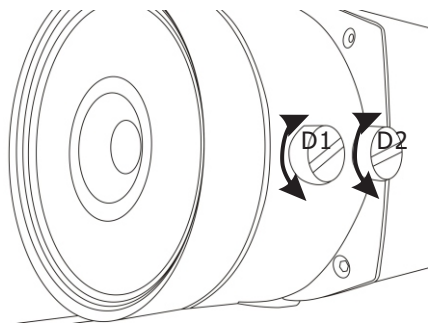

D1 - угол шире/уже
D2 - резкость

■ Комплект поставки

- Видеокамера (1 шт)
- Руководство (1 шт)
- Монтажный комплект (1 шт)

■ Монтаж и подключение камеры

1. Если монтаж камеры производится на металлическую поверхность – необходима изолирующая прокладка между кронштейном и местом установки во избежание лишних наводок (для моделей с металлическим корпусом)
2. Устанавливайте камеру на неподвижные объекты для уменьшения ложных сработок детектора движения системы видеозаписи.
3. Для настройки необходимого угла обзора используйте регуляторы фокусного расстояния и резкости (для моделей с вариофокальным объективом).
  В случае использования камер с фиксированным объективом изменение угла обзора камеры возможно путем установки другого объектива с типом крепления M12.
4. Не устанавливайте камеру в условиях постоянного непрерывного воздействия прямого источника света. Это сократит срок службы камеры из-за быстрого износа матрицы.
5. Перед подключением убедитесь при помощи вольтметра, что напряжение источника соответствует заявленному в данном руководстве.
6. Подключите камеру к устройству записи при помощи коаксиального патчкорда или витой пары с приемопередатчиками.

■ Меры предосторожности

1. Монтаж камеры производите предварительно обесточив ее.
2. Не пытайтесь самостоятельно починить камеру, если нет изображения. Свяжитесь с продавцом на предмет диагностики и гарантийного ремонта.
3. Не допускайте попадания «+» источника питания на центральную жилу коннектора видеосигнала.
  Это приведет к немедленному выхода из строя камеры
4. Не допускайте переплюсовки или превышения напряжения при подключении питания. Это приведет к немедленному выходу из строя камеры.