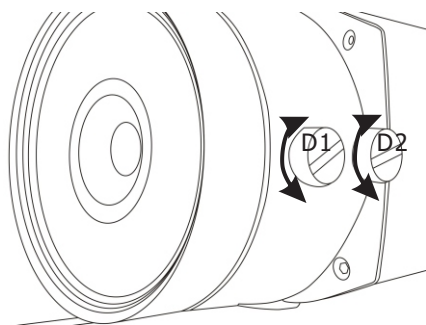

D1 - угол шире/уже
D2 - резкость

■ Комплект поставки

- Видеокамера (1 шт)
- Руководство (1 шт)
- Монтажный комплект (1 шт)

■ Монтаж и подключение камеры

1. Если монтаж камеры производится на металлическую поверхность – необходима изолирующая прокладка между кронштейном и местом установки во избежание лишних наводок (для моделей с металлическим корпусом)
2. Устанавливайте камеру на неподвижные объекты для уменьшения ложных сработок детектора движения системы видеозаписи.
3. Для настройки необходимого угла обзора используйте регуляторы фокусного расстояния и резкости(для моделей с вариофокальным объективом).
  В случае использования камер с фиксированным объективом изменение угла обзора камеры возможно путем установки другого объектива с типом крепления M12.
4. Не устанавливайте камеру в условиях постоянного непрерывного воздействия прямого источника света. Это сократит срок службы камеры из-за быстрого износа матрицы.
5. Перед подключением убедитесь при помощи вольтметра, что напряжение источника соответствует заявленному в данном руководстве.
6. Подключите камеру к устройству записи при помощи коаксиального патчкорда или витой пары с приемопередатчиками.

■ Меры предосторожности

1. Монтаж камеры производите предварительно обесточив ее.
2. Не пытайтесь самостоятельно починить камеру, если нет изображения. Свяжитесь с продавцом на предмет диагностики и гарантийного ремонта.
3. Не допускайте попадания «+» источника питания на центральную жилу коннектора видеосигнала.
  Это приведет к немедленному выхода из строя камеры
4. Не допускайте переплюсовки или превышения напряжения при подключении питания. Это приведет к немедленному выходу из строя камеры.

■ Версии

Дата	Ревизия	Описание
март 2013	rev 3.0	Добавлен ИК фильтр
июнь 2013	rev 4.0	Добавлено управление диафрагмой DC