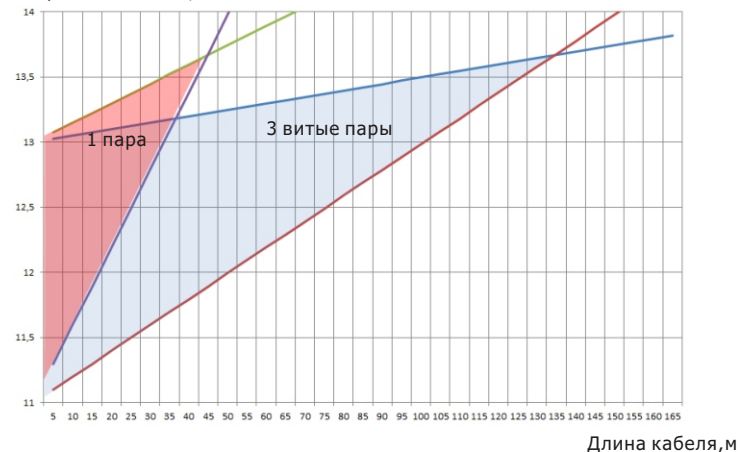

Уважаемый покупатель!

Благодарим за то, что отдали предпочтение аналоговым видеокамерам марки SNR. Устройства SNR безопасны, надежны и не требуют дополнительного обслуживания. Ознакомьтесь внимательно с данным руководством. Оно содержит инструкции по безопасной установке и эксплуатации. Данное руководство включает в себя описание работы, схемы подключения, технические характеристики.

Руководство также содержит информацию об эксплуатации оборудования. Пожалуйста, следуйте всем инструкциям и предупреждениям, указанным в данном руководстве. Не начинайте установку и подключение оборудования, не дочитав до конца всех инструкций и рекомендаций. В связи с проведением постоянного совершенствования, наше оборудование может отличаться по каким-либо параметрам от содержания данного руководства.

Пожалуйста, обращайтесь в службу клиентской поддержки для получения дополнительной информации, если это необходимо.

Падение напряжения

Напряжение на ИП, В

Сопутствующие товары

Приемопередатчики видеосигнала по витой паре и питания пассивные и активные серии. 1-4-8-16 канальные серии SNR-B-

Передатчики видео, аудио и данных RS-485 по одному одномодовому оптическому волокну. 1-4-8-16 канальные серии SNR-VOE-

Источники питания многоканальные 12VDC и 24 VAC. 9-16 каналов. Для понтажа на стену/в стойку. С поддержкой АКБ.

Цифровые видеорегистраторы разрешения D1, 960H Серия SNR-DVR-