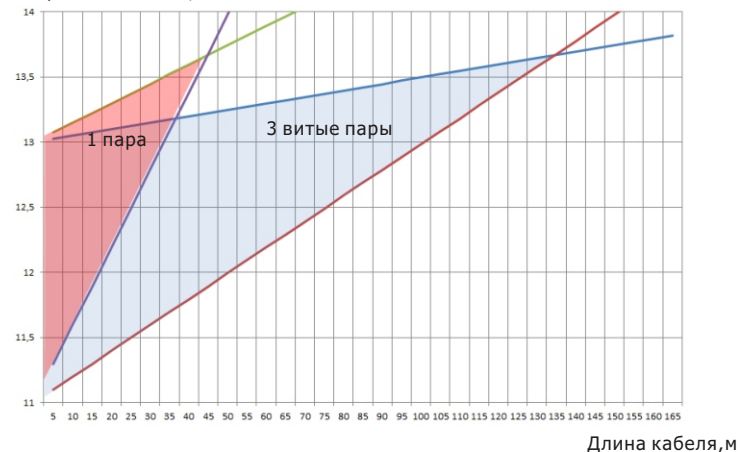

Уважаемый покупатель!

Благодарим за то, что отдали предпочтение аналоговым видеокерам марки SNR. Устройства SNR безопасны, надежны и не требуют дополнительного обслуживания. Ознакомьтесь внимательно с данным руководством. Оно содержит инструкции по безопасной установке и эксплуатации. Данное руководство включает в себя описание работы, схемы подключения, технические характеристики.

Руководство также содержит информацию об эксплуатации оборудования. Пожалуйста, следуйте всем инструкциям и предупреждениям, указанным в данном руководстве. Не начинайте установку и подключение оборудования, не дочитав до конца всех инструкций и рекомендаций. В связи с проведением постоянного совершенствования, наше оборудование может отличаться по каким-либо параметрам от содержания данного руководства.

Пожалуйста, обращайтесь в службу клиентской поддержки для получения дополнительной информации, если это необходимо.

Падение напряжения

Напряжение на ИП, В

Сопутствующие товары

Приемопередатчики видеосигнала по витой паре и питания пассивные и активные серии. 1-4-8-16 канальные серии SNR-B-

Передатчики видео, аудио и данных RS-485 по одному одномодовому оптическому волокну. 1-4-8-16 канальные серии SNR-VOE-

Источники питания многоканальные 12VDC и 24 VAC. 9-16 каналов. Для понтажа на стену/в стойку. С поддержкой АКБ.

Цифровые видеорегистраторы разрешения D1, 960H Серия SNR-DVR-