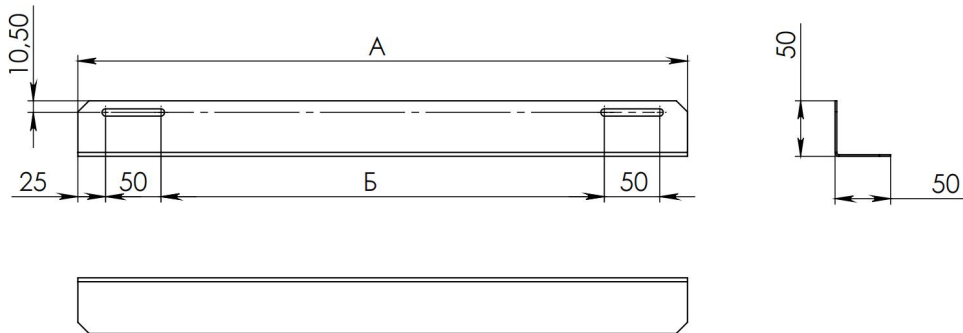

## 4. Основные размеры и габариты

Рисунок 1 – Размеры опорного уголка

Модель	Габаритные размеры, мм			Расстояние Б, мм	Масса, кг
	Ш	В	Г (А, рис. 1)		
SNR-CORNER-04520-20B	50	50	200	50	0,22
SNR-CORNER-04520-20G			350	200	0,39
SNR-CORNER-06035-20B			400	250	0,45
SNR-CORNER-06035-20G			550	400	0,62
SNR-CORNER-06040-20B			650	500	0,73
SNR-CORNER-06040-20G			710	560	0,80
SNR-CORNER-08055-20B			950	800	1,08
SNR-CORNER-08055-20G					
SNR-CORNER-09065-20B					
SNR-CORNER-09065-20G					
SNR-CORNER-10071-20B					
SNR-CORNER-10071-20G					
SNR-CORNER-12095-20B					
SNR-CORNER-12095-20G					